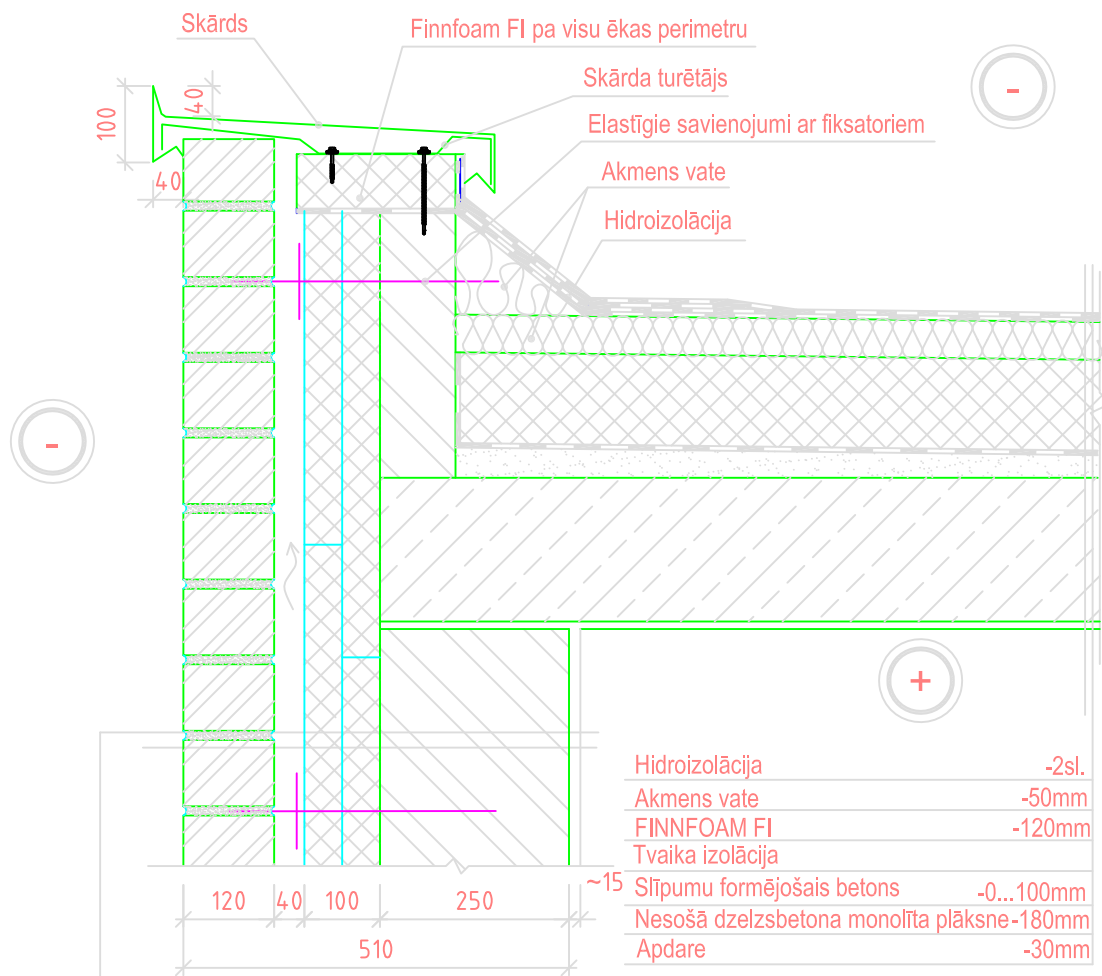

Mērogs 1:10

PLĀKŠŅU JUMTA SAVIENOJUMS  
AR TRĪSKĀRŠU MŪRA SIENU PIE  
PARAPETA

FINNFOAM mezgli un detaļas

ST- 10

Apdares ķieģeļu mūris	- 120mm
Gaisa spraugas	- 40mm
FINNFOAM FI 2 x 50 mm	- 100mm
Ķieģeļu mūris	- 250mm
Apmetums	- 15mm