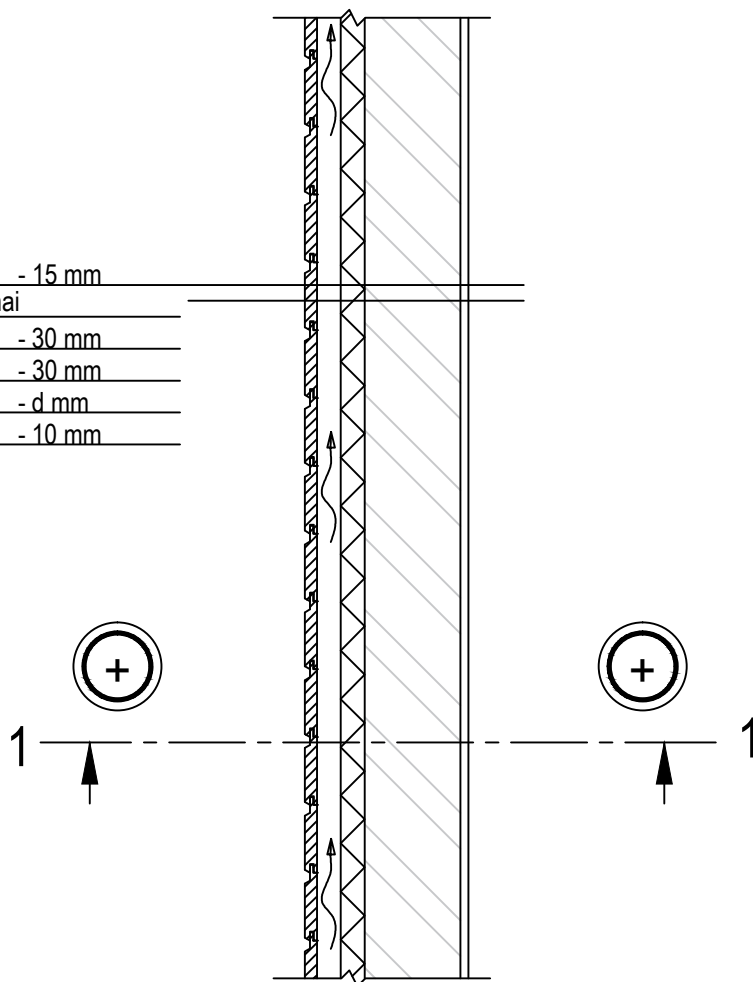

Mērogs 1:10

Saunas mūra sienas izolācija

Finfoam mezgļi un detaļas

SP-2

Dēļu apdare	- 15 mm
Brusas dēļi apdares nostiprināšanai	
30x50 mm, solis 600 mm	- 30 mm
FF-PIR 30 SAUNA	- 30 mm
Kieģeļu mūris	- d mm
Apdare	- 10 mm