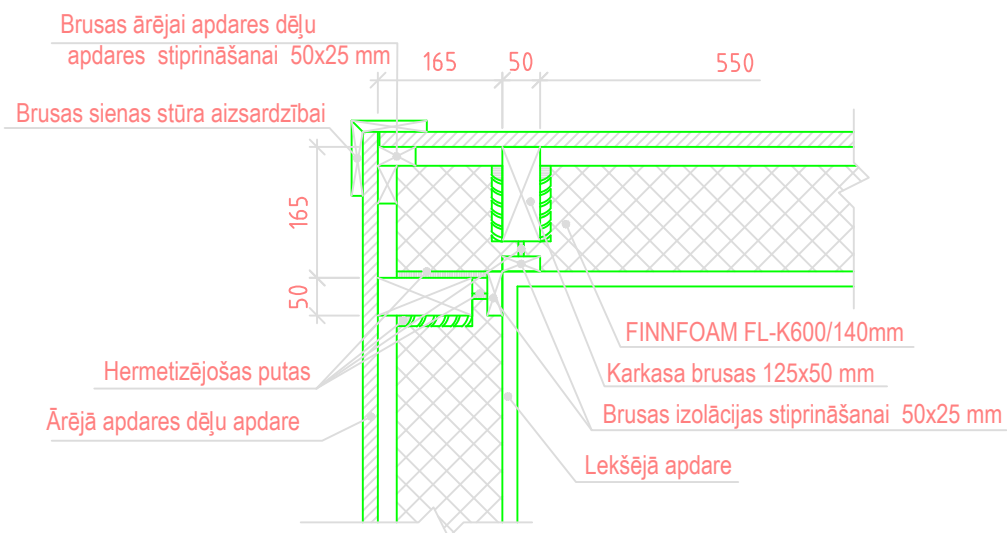

Mērogs 1:10

**KARKASA SIENAS, KAS SILTINĀTA  
AR FINNFOAM FL-K600/140MM  
PLĀKSNI, ĀRĒJĀ STŪRA  
SAVIENOJUMS**

FINNFOAM mezgli un detaļas

KS-4

1 variants

2 variants